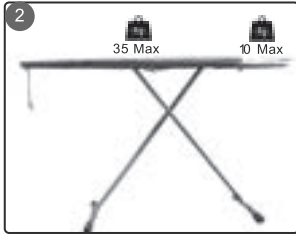

GÜVENLİK UYARILARI

KULLANMADAN ÖNCE

UYARI! CİHAZI KULLANMADAN ÖNCE BU KULLANMA KILAVUZUNDAKİ VE CİHAZIN ÜZERİNDEKİ TÖM TALİMATLARI OKUYUN.

DİKKAT:

Ütü masasını kullanmadan önce bu kılavuzdaki talimatları ve uyarıları dikkatlice okuyunuz.

ÜRÜNÜN KULLANIMI

Bu ürün, ayarlanabilir ve katlanabilir ütü masası olarak evde kullanım için tasarlanmıştır. Ürünün doğru şekilde kullanılmaması insanlar ve eşyalar için risk oluşturabilir. POLTI S.p.A, gerekli gördüğü teknik ve yapısal değişiklikleri haber vermeksizin yapma hakkını saklı tutar.

UYARILAR

- Oyuncak olmadıkları için ambalajın tüm bileşenlerini çocukların erişemeyeceği bir yerde saklayın. Plastik poşeti boğulma tehlikesi içerir.
- Bu ütü masası, yalnızca ev içi kullanım için tasarlanmıştır.
- Çocuklar ütü masası ile oynamamalıdır.
- Ütü masasını dikkatli bir şekilde açın, kapatın ve tutun; manevralar bir yetişkin tarafından yapılmalıdır.
- Mekanizmalara ve hareketli parçalara parmaklarınızı veya vücudunuzun diğer kısımlarını sokmayın.
- Ütü masasına aşırı yüklemeyin. Üzerine oturmayın veya vücudun ağırlığını desteklemeyin.
- Ütü masasını üzerinde bırakmayın: ısıya dayanıklı bir yüzey (ütü matı) kullanın.
- Ütü yaparken, ütünün kullanım kılavuzunda verilen uyarılara uyun.
- Düzgün kapatıldığından emin olarak ütü masasını saklayın.