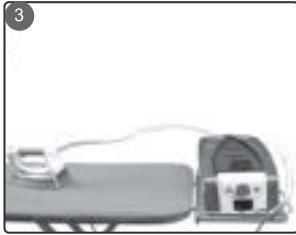

GÜVENLİK UYARILARI

KULLANMADAN ÖNCE

UYARI! CİHAZI KULLANMADAN ÖNCE BU KULLANMA KILAVUZUNDAKİ VE CİHAZIN ÜZERİNDEKİ TÖM TALİMATLARI OKUYUN.

DİKKAT:

Ütü masasını kullanmadan önce bu kılavuzdaki talimatları ve uyarıları dikkatlice okuyunuz.

ÜRÜNÜN KULLANIMI

Bu ürün, ayarlanabilir ve katlanabilir ütü masası olarak evde kullanım için tasarlanmıştır. Ürünün doğru şekilde kullanılmaması insanlar ve eşyalar için risk oluşturabilir. POLTI S.p.A, gerekli gördüğü teknik ve yapısal değişiklikleri haber vermeksizin yapma hakkını saklı tutar.

UYARILAR

- Oyuncak olmadıkları için ambalajın tüm bileşenlerini çocukların erişemeyeceği bir yerde saklayın. Plastik poşeti boğulma tehlikesi içerir.
- Bu ütü masası, yalnızca ev içi kullanım için tasarlanmıştır.
- Çocuklar ütü masası ile oynamamalıdır.
- Ütü masasını dikkatli bir şekilde açın, kapatın ve tutun; manevralar bir yetişkin tarafından yapılmalıdır.
- Mekanizmalara ve hareketli parçalara parmaklarınızı veya vücudunuzun diğer kısımlarını sokmayın.
- Ütü masasına aşırı yüklemeyin. Üzerine oturmayın veya vücudun ağırlığını desteklemeyin.
- Ütü masasını üzerinde bırakmayın: ısıya dayanıklı bir yüzey (ütü matı) kullanın.
- Ütü yaparken, ütünün kullanım kılavuzunda verilen uyarılara uyun.
- Düzgün kapatıldığından emin olarak ütü masasını saklayın.